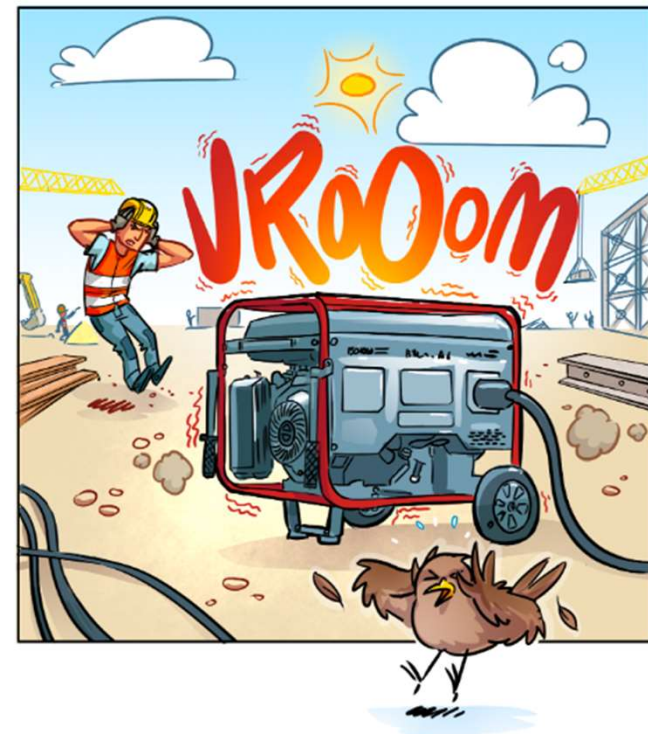

Boîte acoustique – BOBi